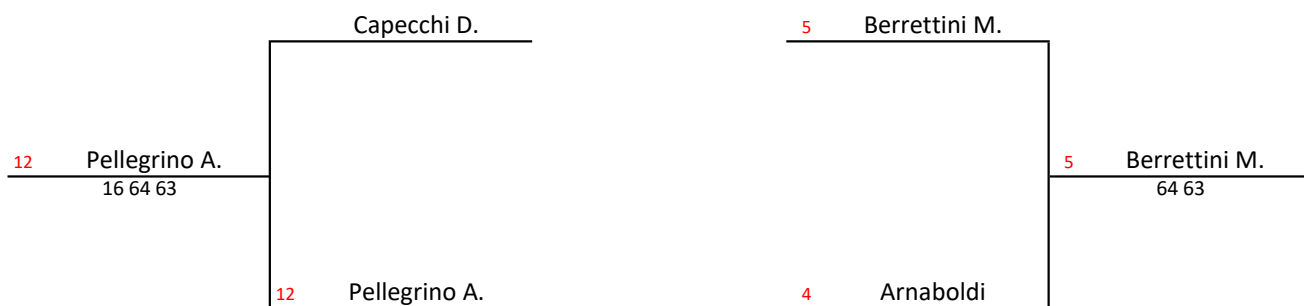

TABELLONE DI PRE-QUALY SINGOLARE MASCHILE

ROMA, Foro Italico 6-11 maggio

WC Qualificazione (3)

Quarti di finale

WC Qualificazione (1)

WC Main Draw (3)

|              |                    |
|--------------|--------------------|
| WC MAIN DRAW | Gianluca Mager     |
| WC MAIN DRAW | Stefano Napolitano |
| WC MAIN DRAW | Matteo Berrettini  |