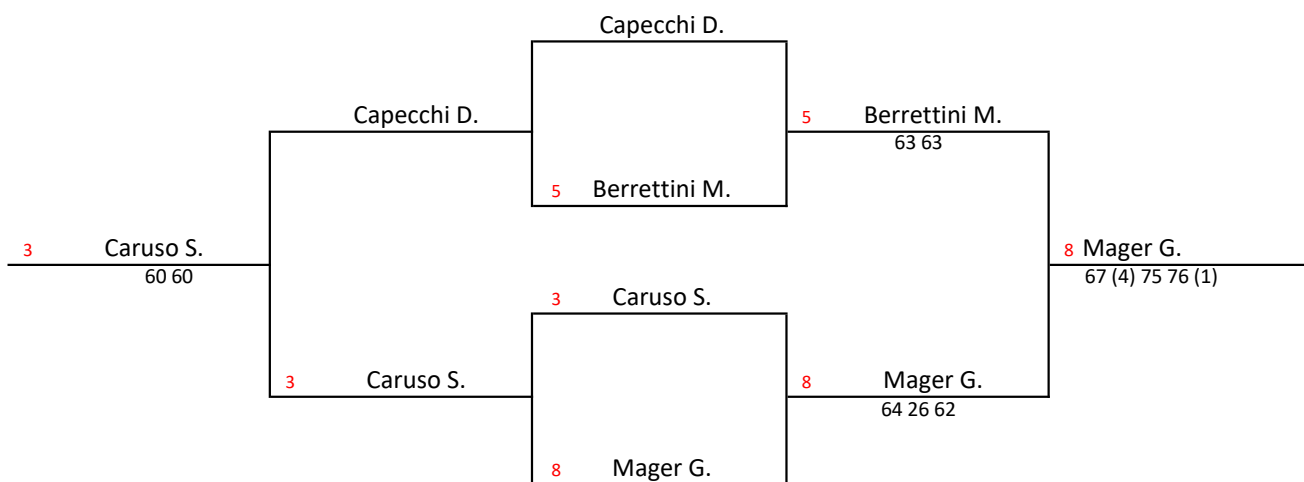

TABELLONE DI PRE-QUALY SINGOLARE MASCHILE

ROMA, Foro Italico 6-11 maggio

WC Qualificazione (3)

Quarti di finale

WC Qualificazione (1)

WC Main Draw (3)

|              |                    |
|--------------|--------------------|
| WC MAIN DRAW | Gianluca Mager     |
| WC MAIN DRAW | Stefano Napolitano |
| WC MAIN DRAW | Matteo Berrettini  |