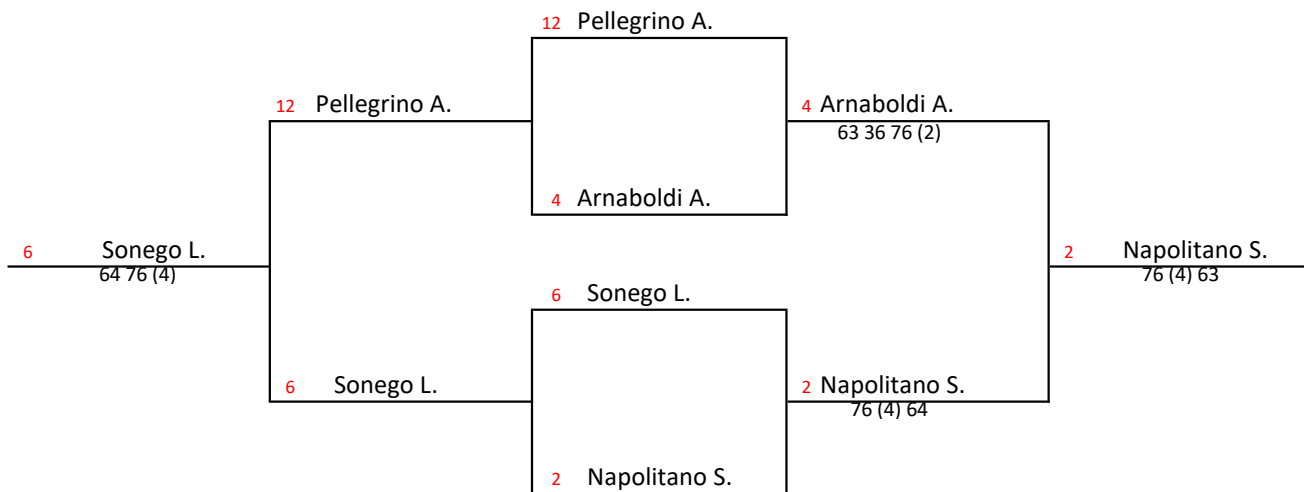

TABELLONE DI PRE-QUALY SINGOLARE MASCHILE

ROMA, Foro Italico 6-11 maggio

WC Qualificazione (3)

Quarti di finale

WC Qualificazione (1)

WC Main Draw (3)

|              |                    |
|--------------|--------------------|
| WC MAIN DRAW | Gianluca Mager     |
| WC MAIN DRAW | Stefano Napolitano |
| WC MAIN DRAW | Matteo Berrettini  |