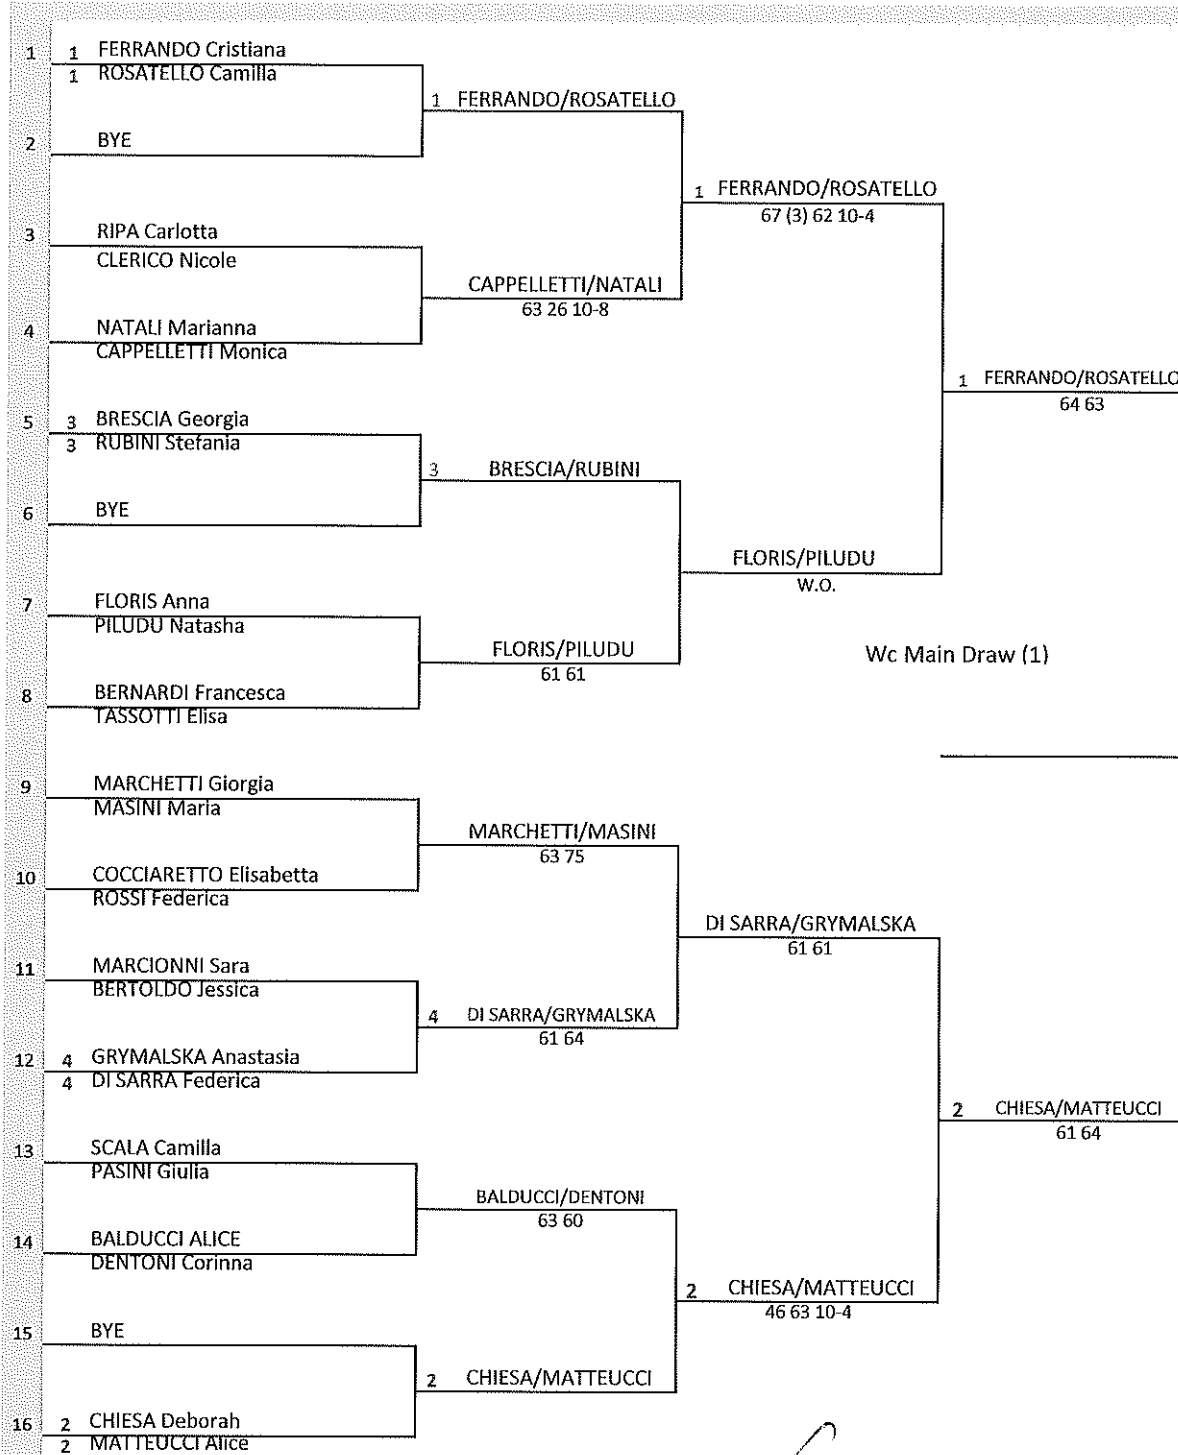

# TABELLONE DI PRE-QUALY DOPPIO FEMMINILE

ROMA, Foro Italiceo 7-10 maggio

Firma Giudice Arbitro

20:08