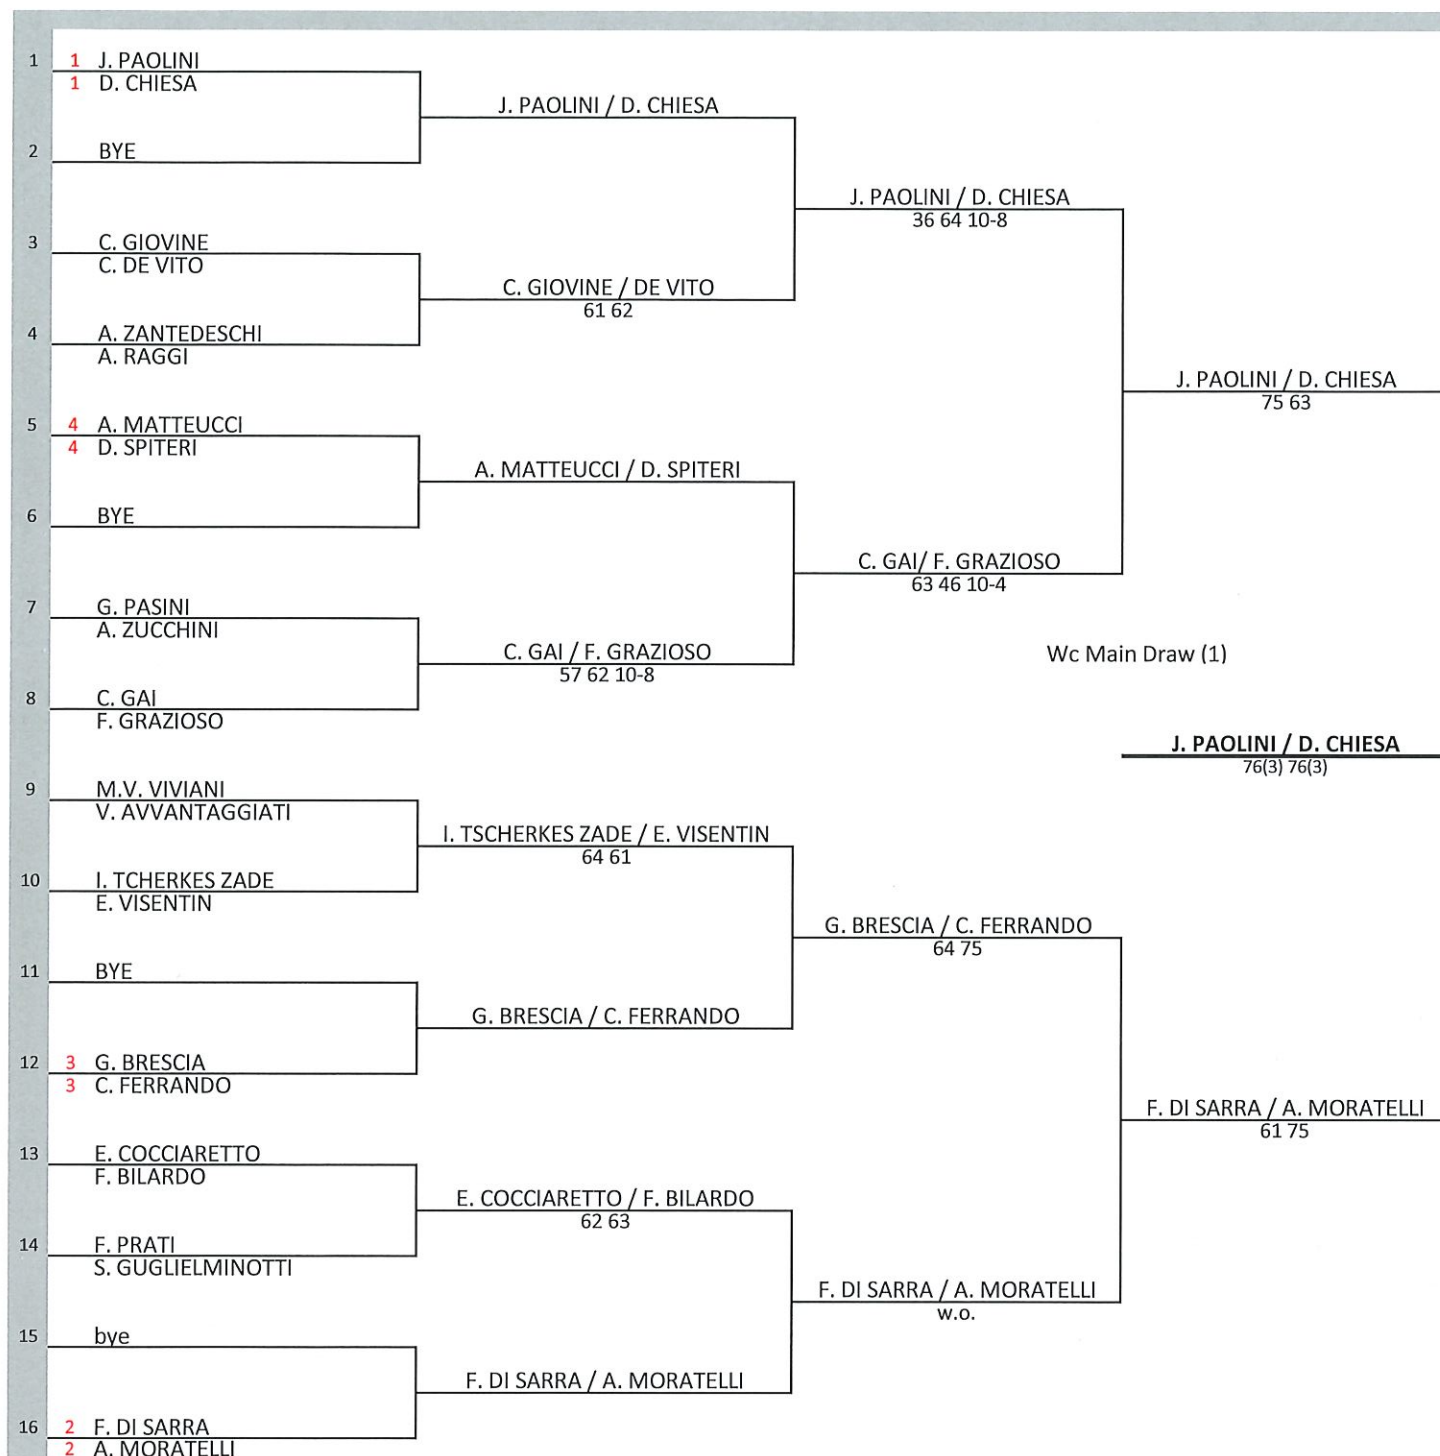

I Giudici Arbitri
 NICOLA ANTONELLI e DANIELA BERTINARIA

**NELL'EVENTUALITA' IN CUI ANDREAS SEPPI NON ENTRI DIRETTAMENTE IN MAIN DRAW
 SARETE INFORMATI**

TABELLONE DI PRE-QUALY SINGOLARE

ROMA, Foro Italico

WC MAIN DRAW	ANDREA BASSO
WC MAIN DRAW	JANNIK SINNER
WC QUALIFICAZIONI	LORENZO MUSETTI
WC QUALIFICAZIONI	JACOPO BERRETTINI
WC QUALIFICAZIONI	FILIPPO BALDI
WC QUALIFICAZIONI	RICCARDO BALZERANI

I Giudici Arbitri
NICOLA ANTONELLI e DANIELA BERTINARIA

**NELL'EVENTUALITA' IN CUI ANDREAS SEPPI ENTRI DIRETTAMENTE IN MAIN DRAW
SARETE INFORMATI**

TABELLONE DI PRE-QUALY DOPPIO MASCHILE

ROMA, Foro Italico 6-9 maggio

I Giudici Arbitri

NICOLA ANTONELLI e DANIELA BERTINARIA

TABELLONE DI PRE-QUALY DOPPIO FEMMINILE

ROMA, Foro Italico 6-9 maggio

I Giudici Arbitri
NICOLA ANTONELLI e DANIELA BERTINARIA