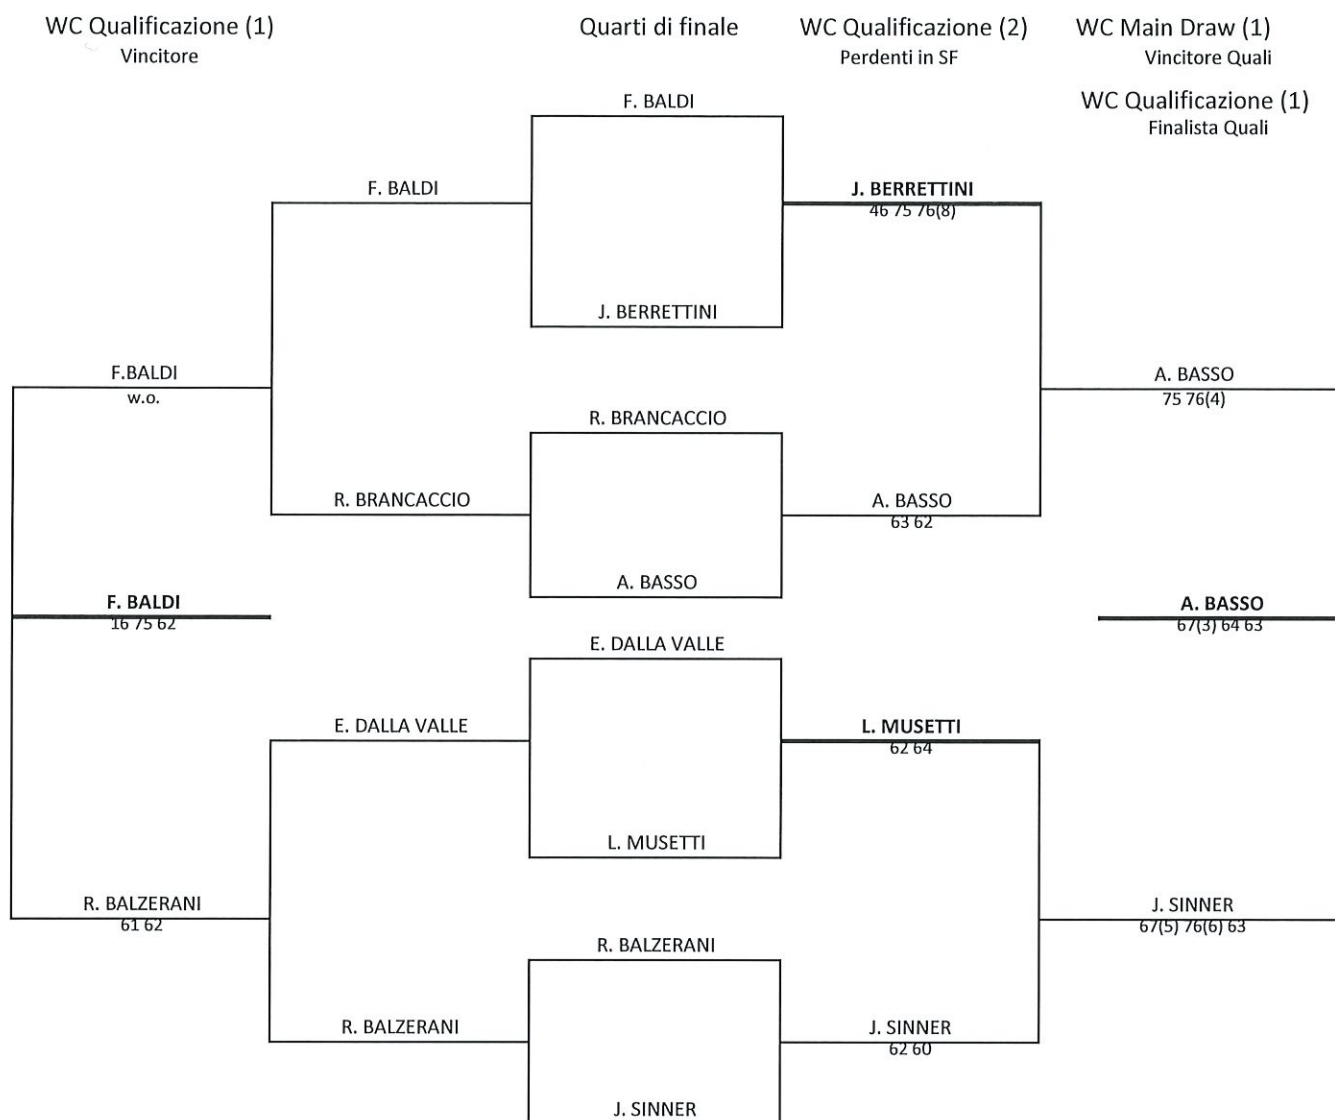

TABELLONE DI PRE-QUALY SINGOLARE

ROMA, Foro Italico 4-9 maggio

WC MAIN DRAW	A. BASSO
WC QUALIFICAZIONI	LORENZO MUSETTI
WC QUALIFICAZIONI	JACOPO BERRETTINI
WC QUALIFICAZIONI	FILIPPO BALDI
WC QUALIFICAZIONI	JANNIK SINNER

I Giudici Arbitri
 NICOLA ANTONELLI e DANIELA BERTINARIA

**NELL'EVENTUALITA' IN CUI ANDREAS SEPPI NON ENTRI DIRETTAMENTE IN MAIN DRAW
 SARETE INFORMATI**

TABELLONE DI PRE-QUALY SINGOLARE

ROMA, Foro Italico

**NELL'EVENTUALITA' IN CUI ANDREAS SEPPI ENTRI DIRETTAMENTE IN MAIN DRAW
SARETE INFORMATI**

TABELLONE DI PRE-QUALY DOPPIO MASCHILE

ROMA, Foro Italico 6-9 maggio

I Giudici Arbitri

NICOLA ANTONELLI e DANIELA BERTINARIA