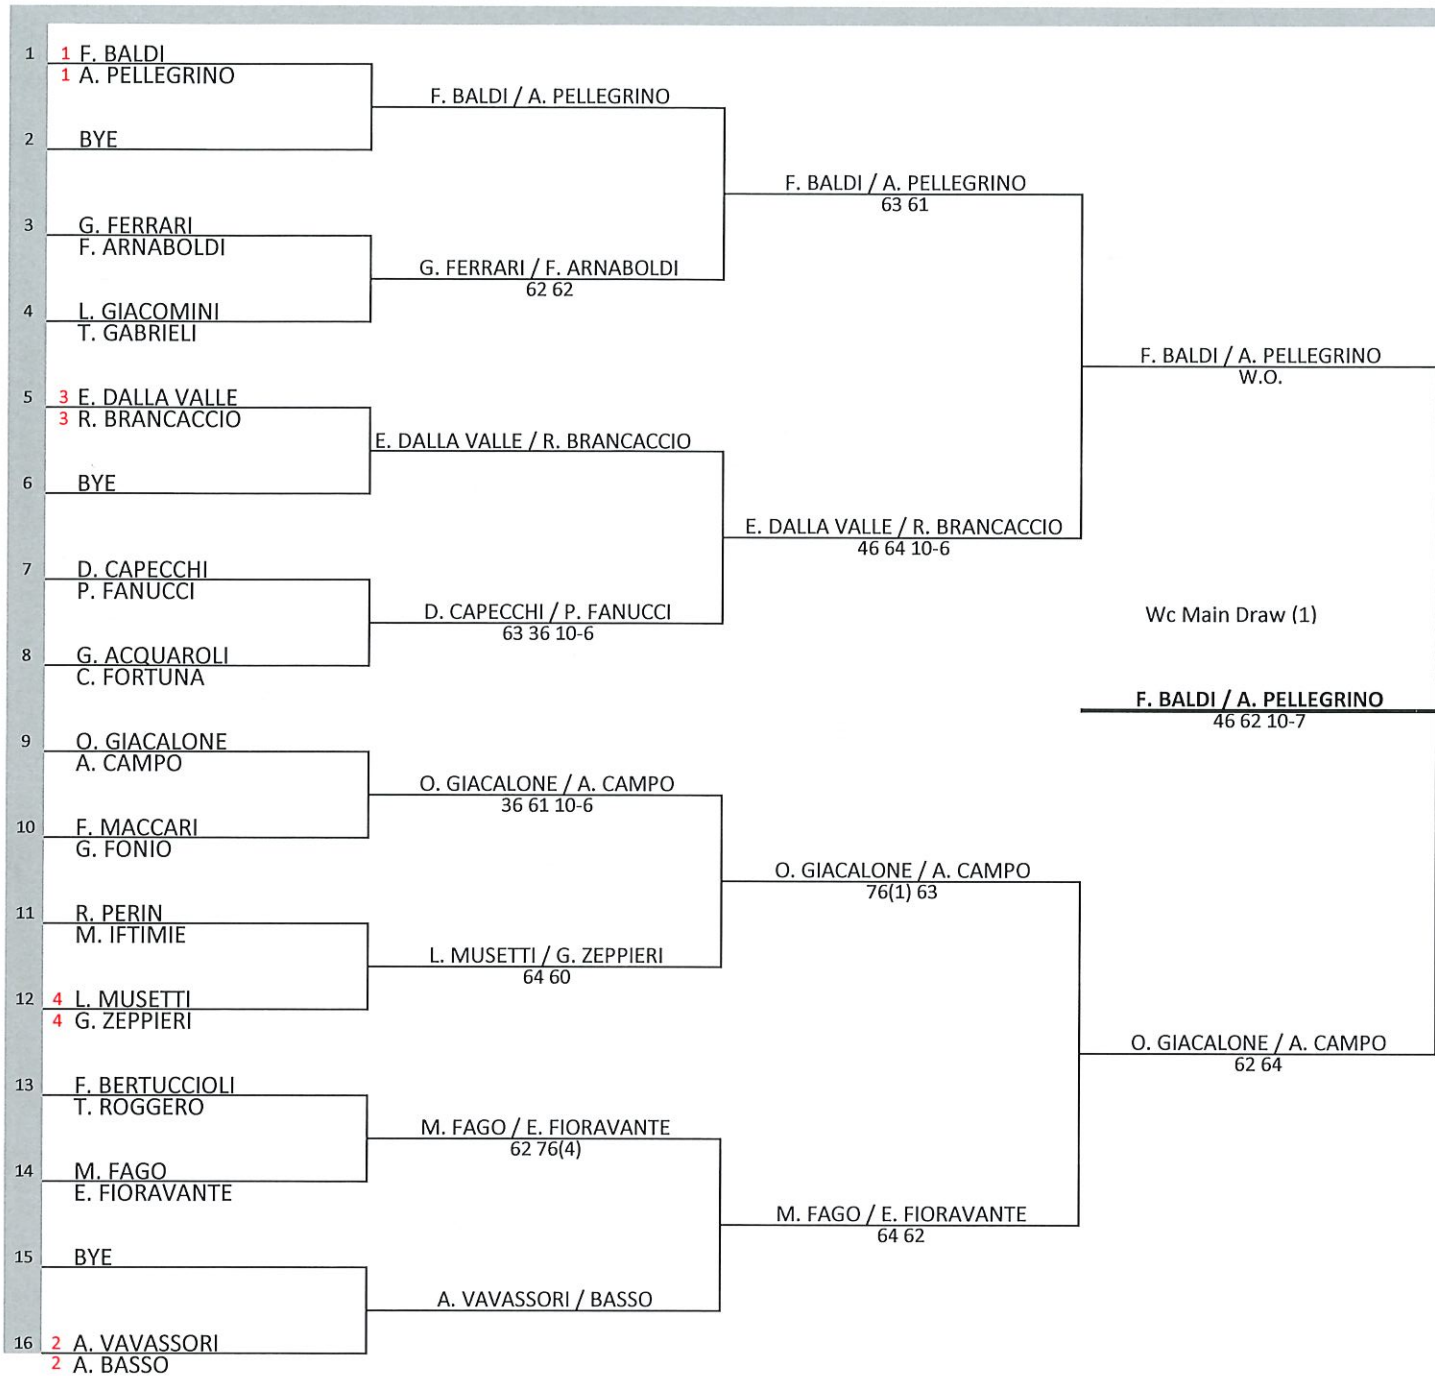

TABELLONE DI PRE-QUALY SINGOLARE

ROMA, Foro Italico 4-9 maggio

WC MAIN DRAW	A. BASSO
WC QUALIFICAZIONI	LORENZO MUSETTI
WC QUALIFICAZIONI	JACOPO BERRETTINI
WC QUALIFICAZIONI	FILIPPO BALDI
WC QUALIFICAZIONI	JANNIK SINNER

I Giudici Arbitri
 NICOLA ANTONELLI e DANIELA BERTINARIA

**NELL'EVENTUALITA' IN CUI ANDREAS SEPPI NON ENTRI DIRETTAMENTE IN MAIN DRAW
 SARETE INFORMATI**

TABELLONE DI PRE-QUALY SINGOLARE

ROMA, Foro Italico

WC MAIN DRAW	ANDREA BASSO
WC MAIN DRAW	JANNIK SINNER
WC QUALIFICAZIONI	LORENZO MUSETTI
WC QUALIFICAZIONI	JACOPO BERRETTINI
WC QUALIFICAZIONI	FILIPPO BALDI
WC QUALIFICAZIONI	RICCARDO BALZERANI

I Giudici Arbitri
NICOLA ANTONELLI e DANIELA BERTINARIA

**NELL'EVENTUALITA' IN CUI ANDREAS SEPPI ENTRI DIRETTAMENTE IN MAIN DRAW
SARETE INFORMATI**

TABELLONE DI PRE-QUALY DOPPIO MASCHILE

ROMA, Foro Italico 6-9 maggio

I Giudici Arbitri

NICOLA ANTONELLI e DANIELA BERTINARIA