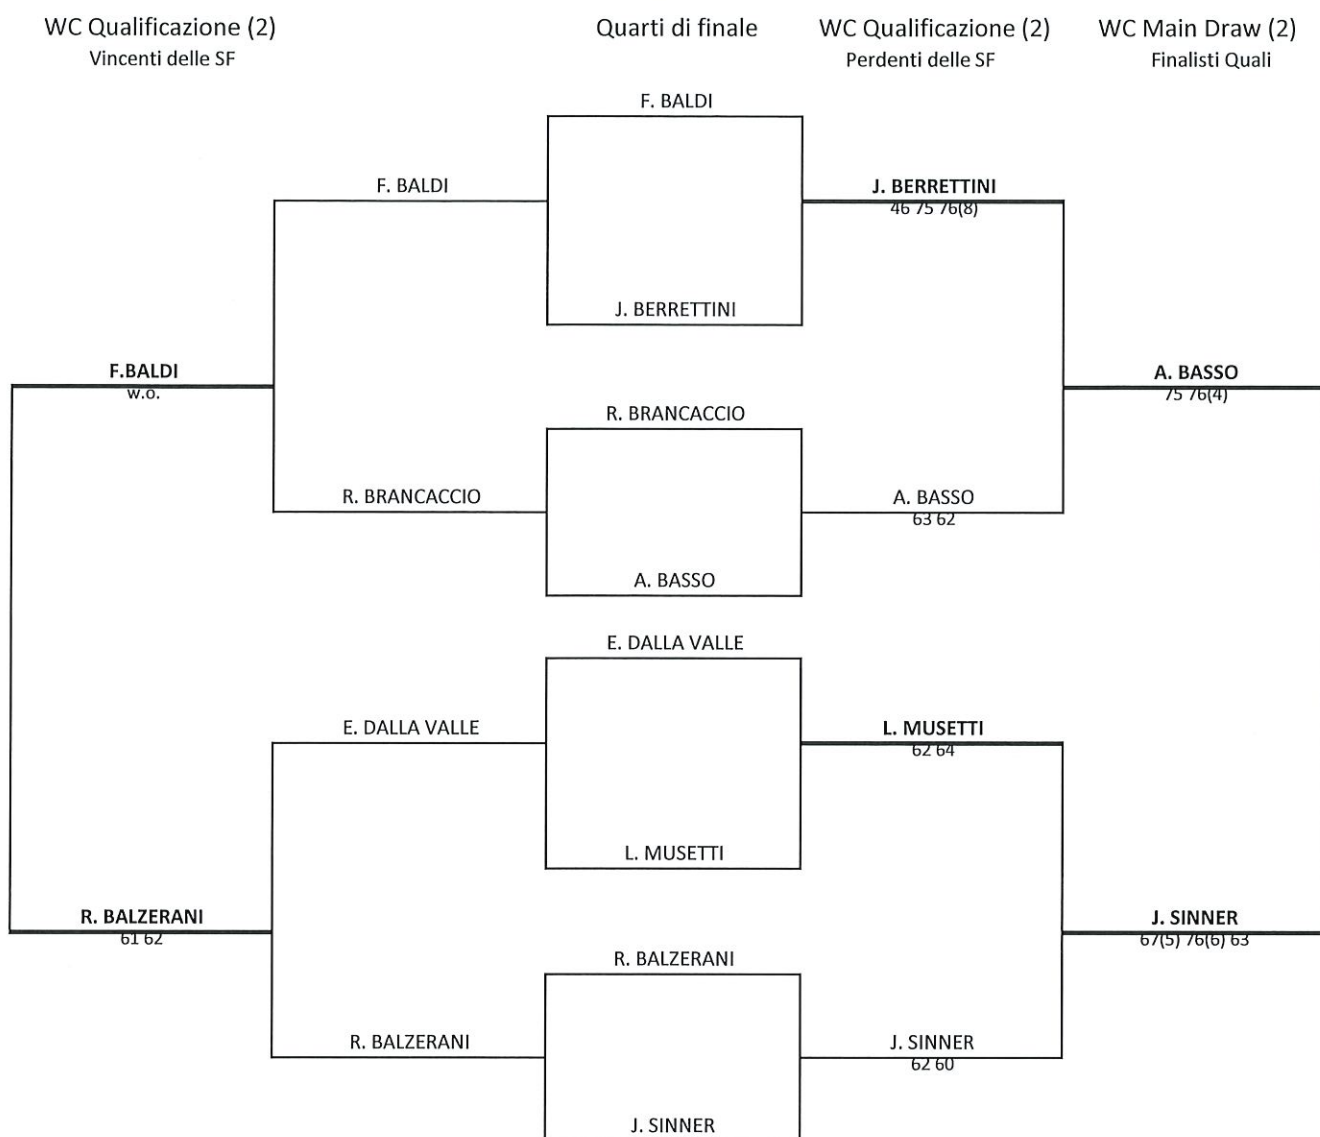

TABELLONE DI PRE-QUALY SINGOLARE

ROMA, Foro Italico 4-9 maggio

WC MAIN DRAW	A. BASSO
WC QUALIFICAZIONI	LORENZO MUSETTI
WC QUALIFICAZIONI	JACOPO BERRETTINI
WC QUALIFICAZIONI	FILIPPO BALDI
WC QUALIFICAZIONI	JANNIK SINNER

I Giudici Arbitri
 NICOLA ANTONELLI e DANIELA BERTINARIA

**NELL'EVENTUALITA' IN CUI ANDREAS SEPPI NON ENTRI DIRETTAMENTE IN MAIN DRAW
 SARETE INFORMATI**

TABELLONE DI PRE-QUALY SINGOLARE

ROMA, Foro Italico

**NELL'EVENTUALITA' IN CUI ANDREAS SEPPI ENTRI DIRETTAMENTE IN MAIN DRAW
SARETE INFORMATI**

TABELLONE DI PRE-QUALY DOPPIO MASCHILE

ROMA, Foro Italico 6-9 maggio

I Giudici Arbitri

NICOLA ANTONELLI e DANIELA BERTINARIA