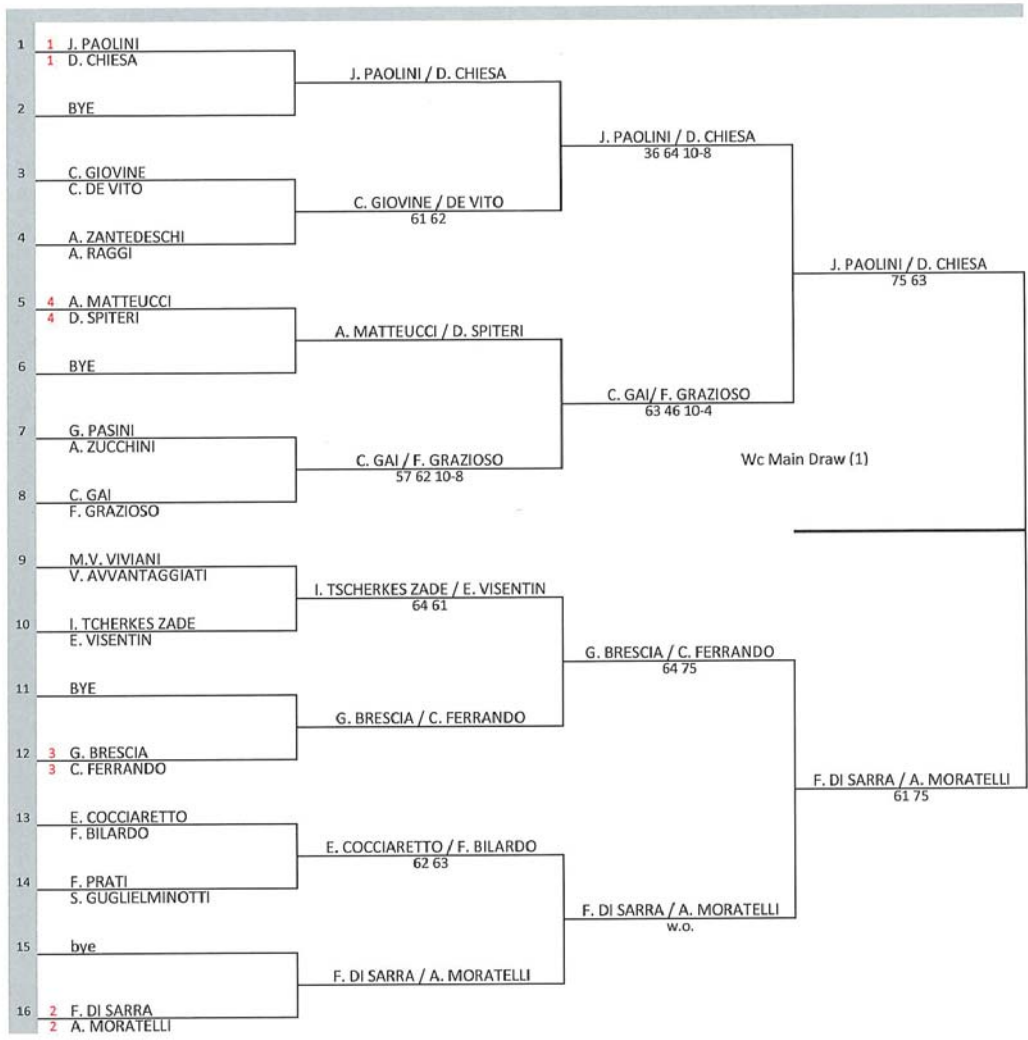

TABELLONE DI PRE-QUALY DOPPIO FEMMINILE

ROMA, Foro Italico 6-9 maggio

I Giudici Arbitri
 NICOLA ANTONELLI & DANIELA BERTINARIA