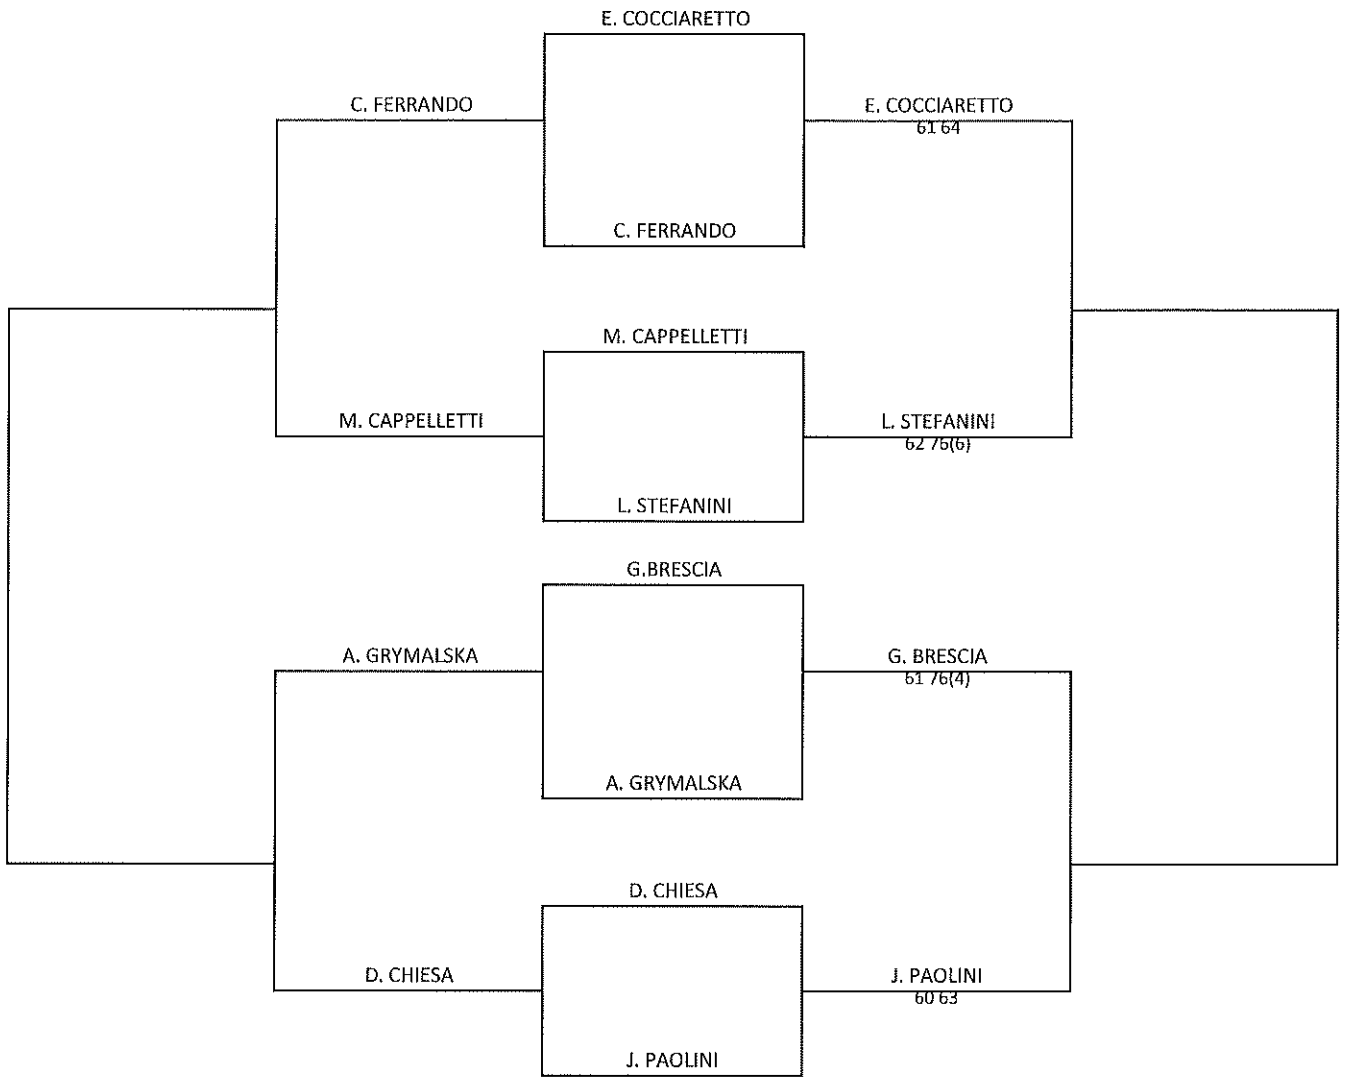

TABELLONE DI PRE-QUALY SINGOLARE

ROMA, Foro Italico

WC Qualificazione (2)  
Le vincenti delle SF

Quarti di finale

WC Qualificazione (2)  
Le perdenti delle SF

WC Main Draw (2)  
Finaliste Quali

WC MAIN DRAW	
WC MAIN DRAW	
WC QUALIFICAZIONI	
WC QUALIFICAZIONI	
WC QUALIFICAZIONI	
WC QUALIFICAZIONI	