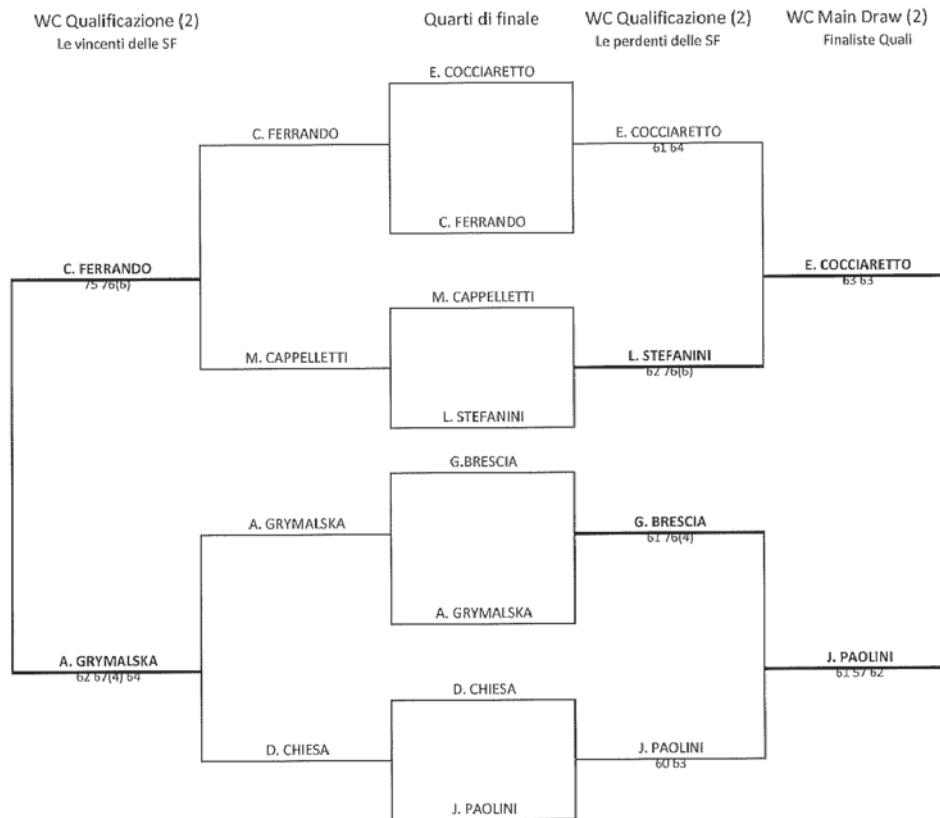

TABELLONE DI PRE-QUALY SINGOLARE

ROMA, Foro Italico

WC MAIN DRAW	E. COCCIARETTO
WC MAIN DRAW	J. PAOLINI

WC QUALIFICAZIONI	G. BRESCIA
WC QUALIFICAZIONI	L. STEFANINI
WC QUALIFICAZIONI	C. FERRANDO
WC QUALIFICAZIONI	A. GRYMALSKA

Firma Giudice Arbitro  
 NICOLA ANTONELLI e DANIELA BERTINARIA