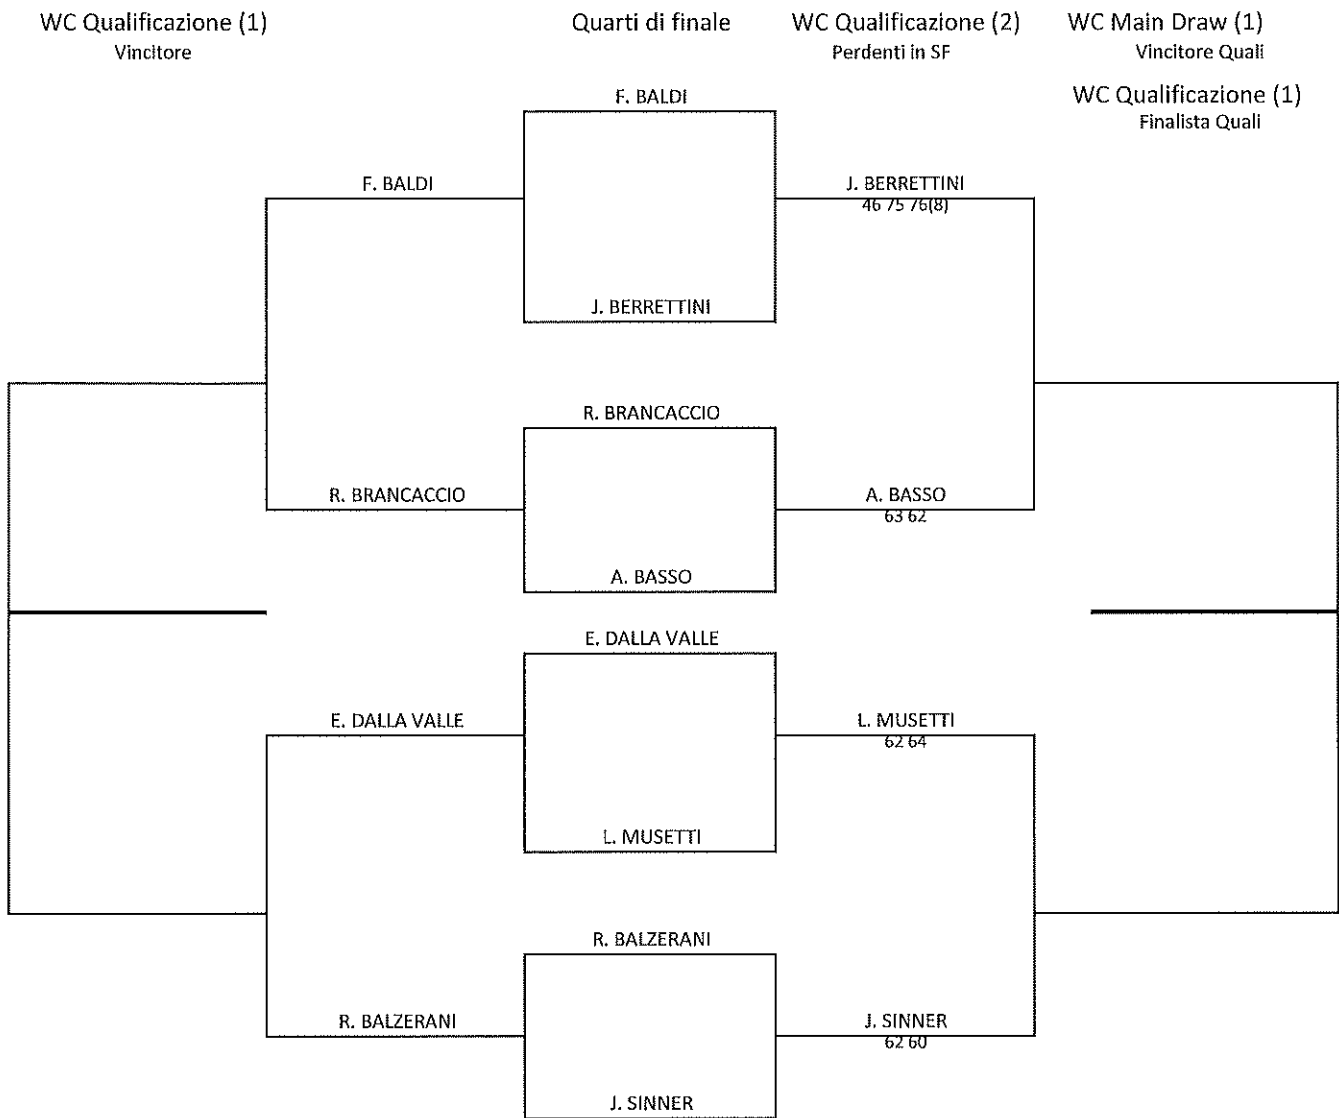

TABELLONE DI PRE-QUALY SINGOLARE

ROMA, Foro Italico 4-9 maggio

WC MAIN DRAW	
WC QUALIFICAZIONI	
WC QUALIFICAZIONI	
WC QUALIFICAZIONI	
WC QUALIFICAZIONI	

Firma Giudice Arbitro

NELL'EVENTUALITA' IN CUI ANDREAS SEPPI NON ENTRI DIRETTAMENTE IN MAIN DRAW
SARETE INFORMATI

TABELLONE DI PRE-QUALY SINGOLARE

ROMA, Foro Italico

WC Qualificazione (2)
Vincenti delle SF

Quarti di finale

WC Qualificazione (2)
Perdenti delle SF

WC Main Draw (2)
Finalisti Quali

WC MAIN DRAW	
WC MAIN DRAW	