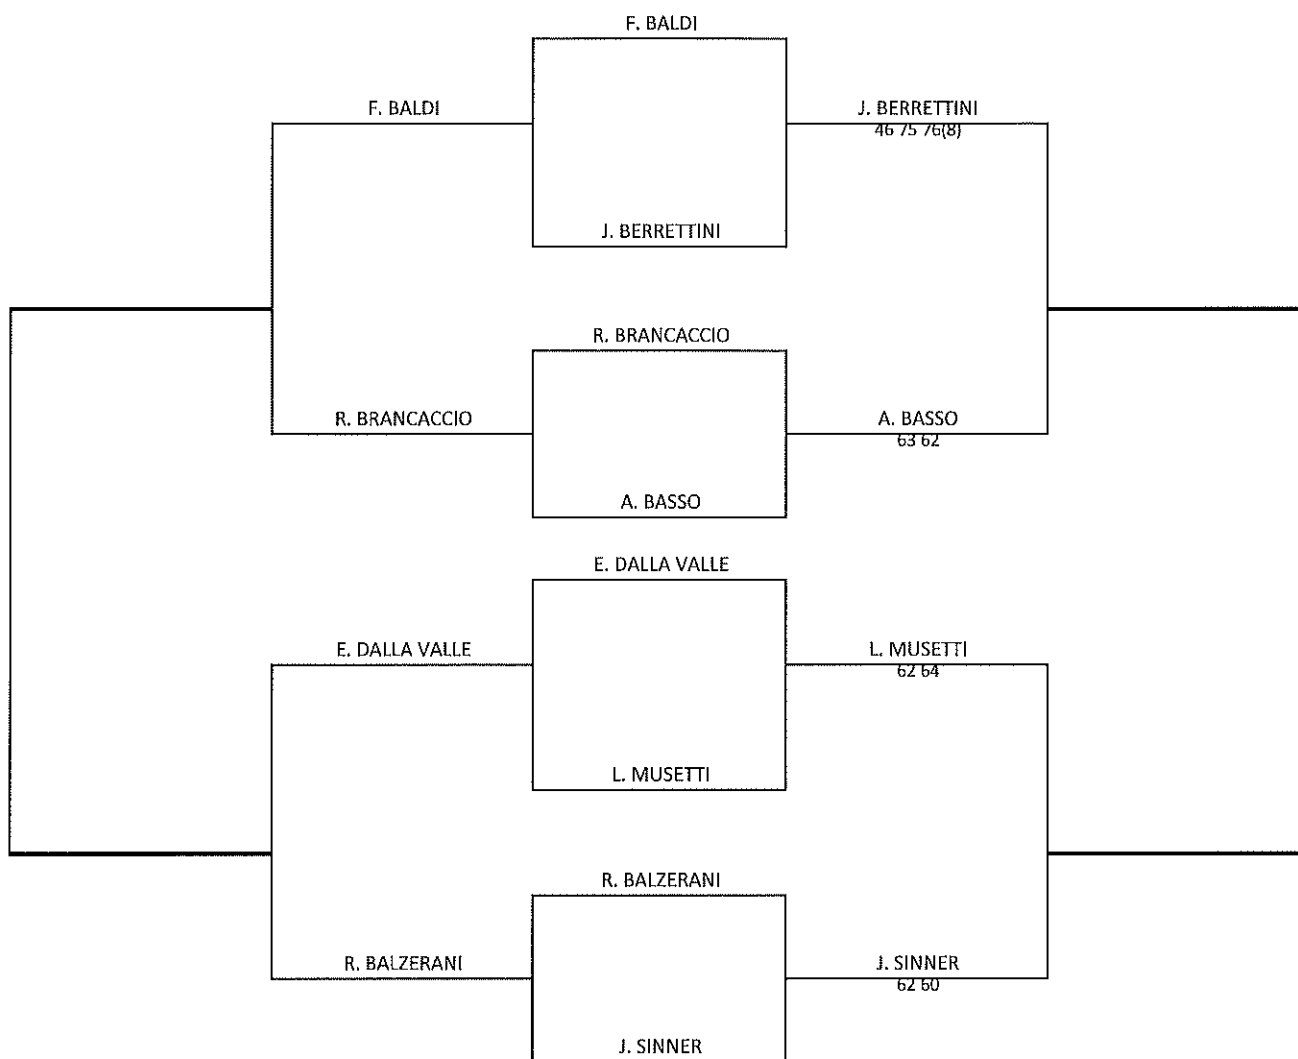

TABELLONE DI PRE-QUALY SINGOLARE

ROMA, Foro Italico

WC Qualificazione (2)
Vincenti delle SF

Quarti di finale

WC Qualificazione (2)
Perdenti delle SF

WC Main Draw (2)
Finalisti Quali

WC MAIN DRAW	
WC MAIN DRAW	