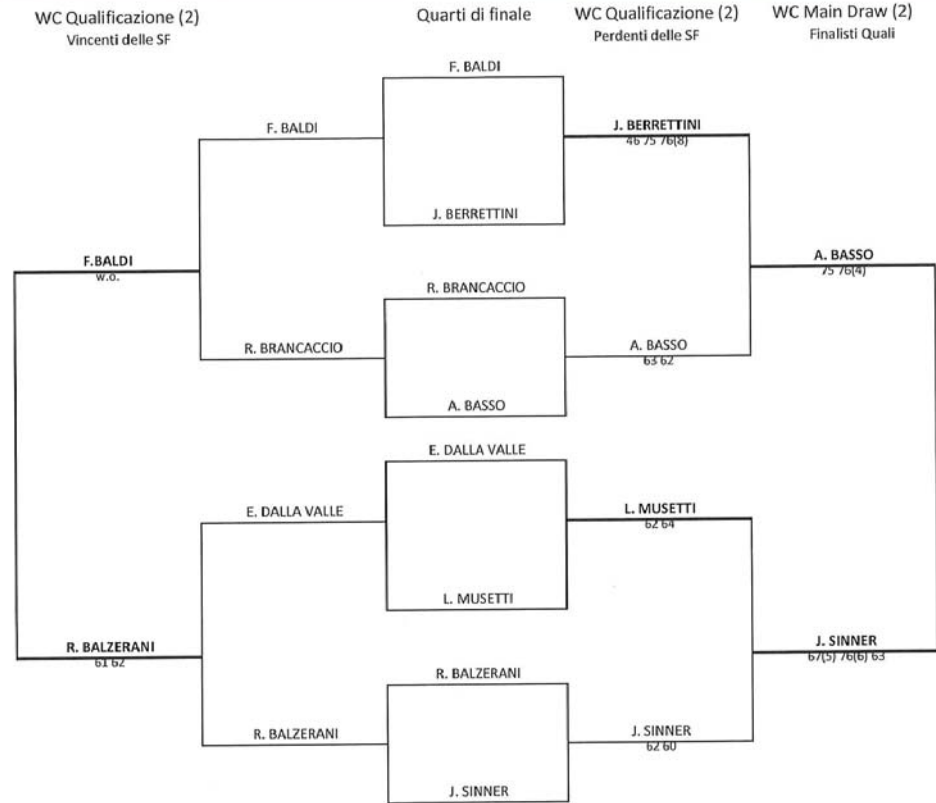

TABELLONE DI PRE-QUALY SINGOLARE

ROMA, Foro Italico

WC MAIN DRAW	
WC MAIN DRAW	
WC QUALIFICAZIONI	LORENZO MUSETTI
WC QUALIFICAZIONI	JACOPO BERRETTINI
WC QUALIFICAZIONI	
WC QUALIFICAZIONI	

I Giudici Arbitri
 NICOLA ANTONELLI e DANIELA BERTINARIA

NELL'EVENTUALITA' IN CUI ANDREAS SEPI ENTRI DIRETTAMENTE IN MAIN DRAW
 SARETE INFORMATI

TABELLONE DI PRE-QUALY SINGOLARE

ROMA, Foro Italico 4-9 maggio

WC MAIN DRAW	
WC QUALIFICAZIONI	LORENZO MUSETTI
WC QUALIFICAZIONI	JACOPO BERRETTINI
WC QUALIFICAZIONI	
WC QUALIFICAZIONI	

I Giudici Arbitri

 NICOLA ANTONELLI e DANIELA BERTINARIA

NELL'EVENTUALITA' IN CUI ANDREAS SEPPI NON ENTRI DIRETTAMENTE IN MAIN DRAW
 SARETE INFORMATI