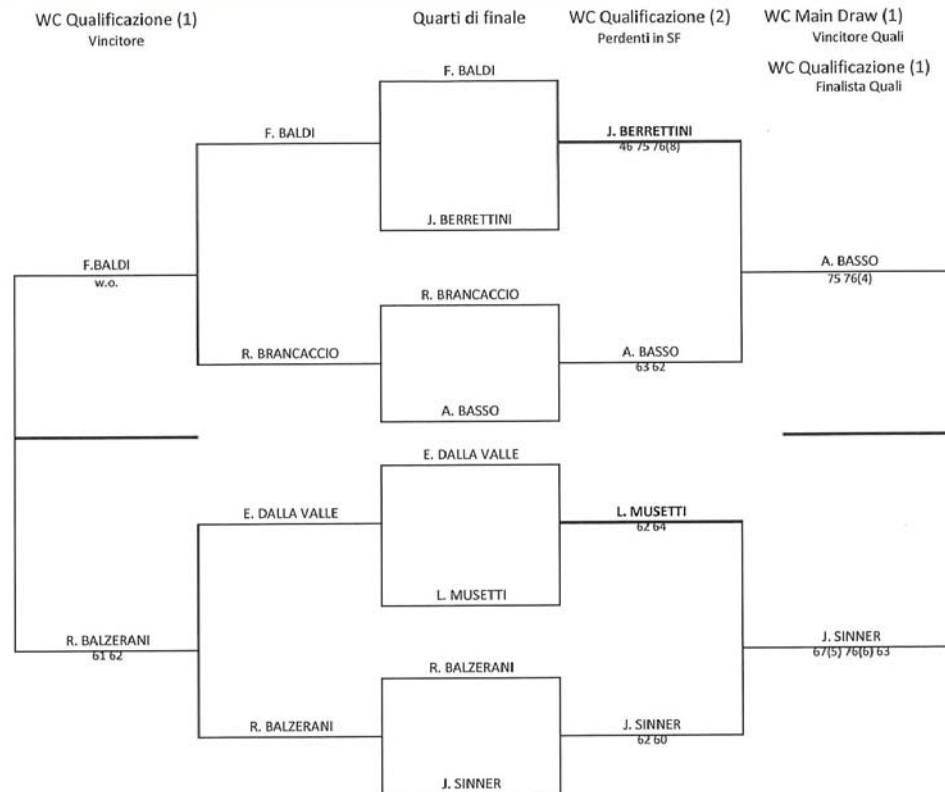

TABELLONE DI PRE-QUALY SINGOLARE

ROMA, Foro Italico

WC MAIN DRAW	
WC MAIN DRAW	
WC QUALIFICAZIONI	LORENZO MUSETTI
WC QUALIFICAZIONI	JACOPO BERRETTINI
WC QUALIFICAZIONI	
WC QUALIFICAZIONI	

I Giudici Arbitri
 NICOLA ANTONELLI e DANIELA BERTINARIA

NELL'EVENTUALITA' IN CUI ANDREAS SEPI ENTRI DIRETTAMENTE IN MAIN DRAW
 SARETE INFORMATI

TABELLONE DI PRE-QUALY SINGOLARE

ROMA, Foro Italico 4-9 maggio

WC MAIN DRAW	
WC QUALIFICAZIONI	LORENZO MUSETTI
WC QUALIFICAZIONI	JACOPO BERRETTINI
WC QUALIFICAZIONI	
WC QUALIFICAZIONI	

I Giudici Arbitri

 NICOLA ANTONELLI e DANIELA BERTINARIA

NELL'EVENTUALITA' IN CUI ANDREAS SEPPI NON ENTRI DIRETTAMENTE IN MAIN DRAW
 SARETE INFORMATI