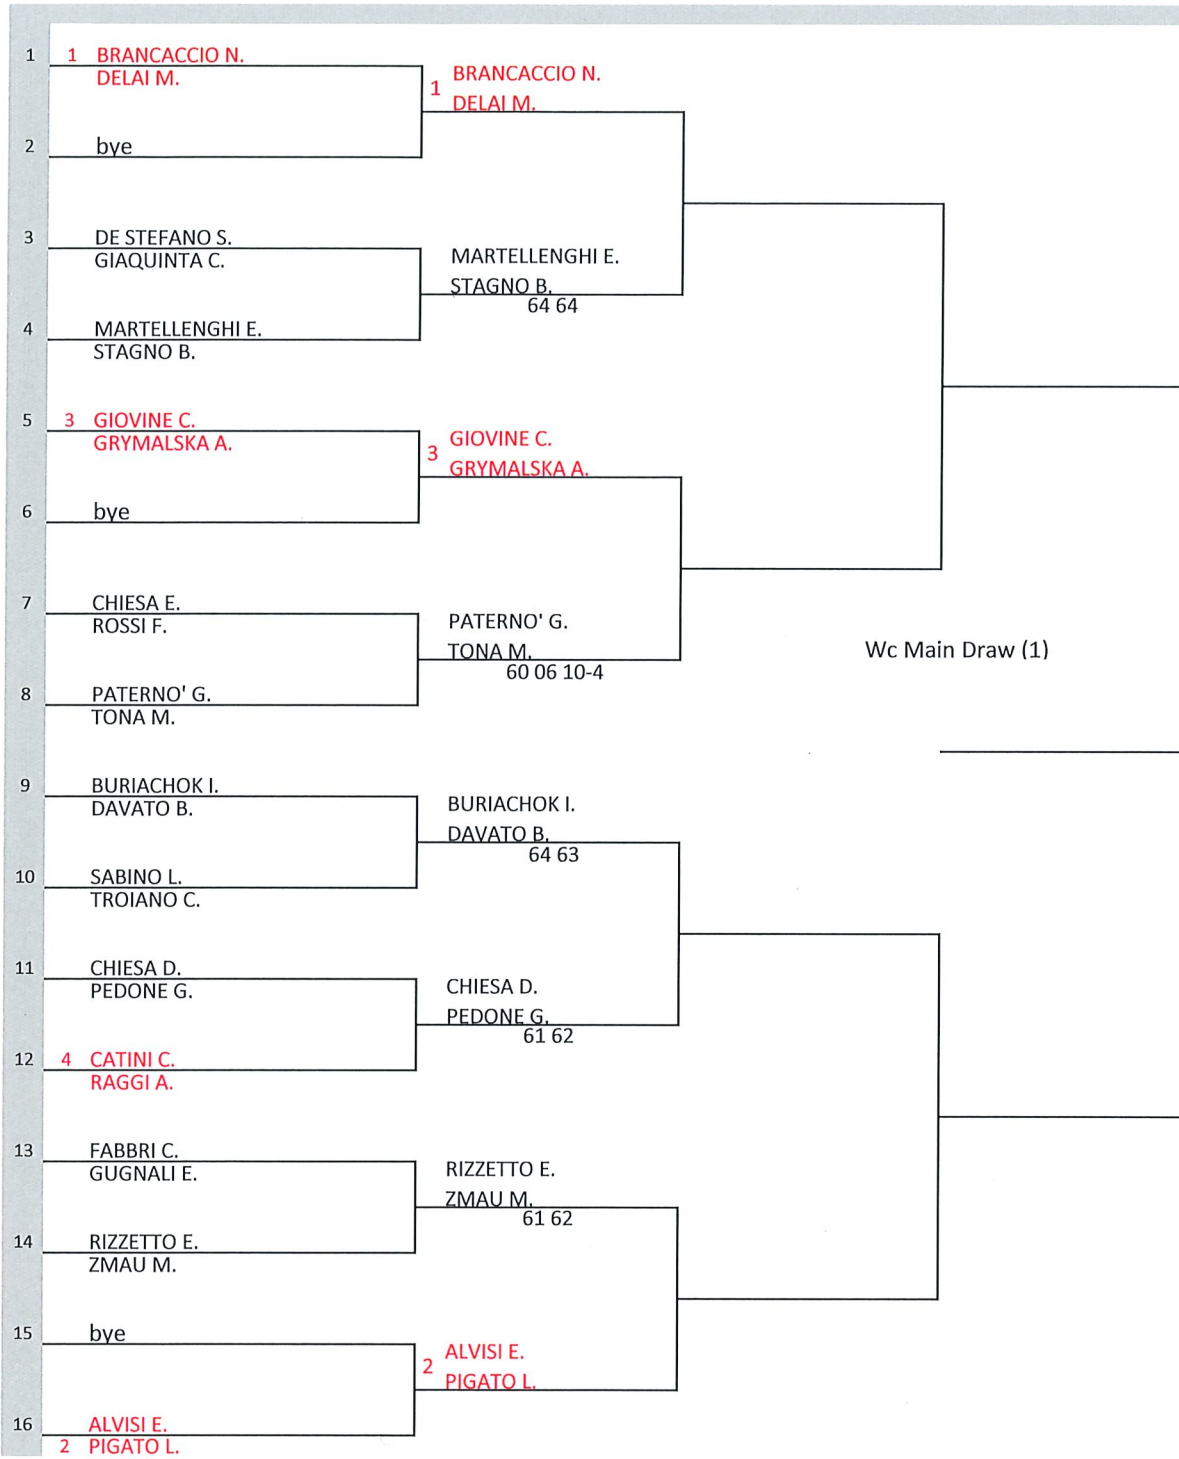

TABELLONE DI PRE-QUALY DOPPIO FEMMINILE

ROMA, Foro Italiceo 2 - 5 maggio

Firma Giudice Arbitro